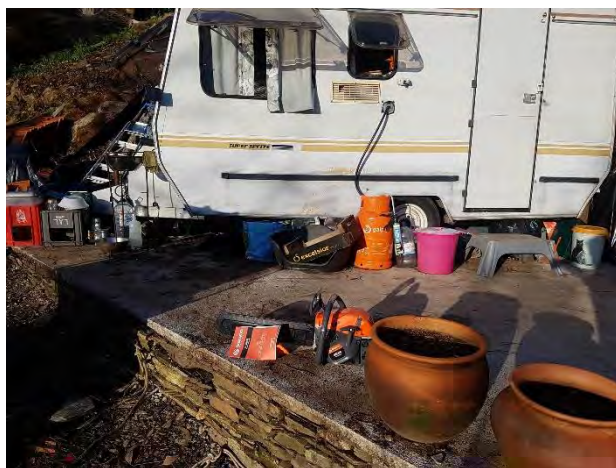

PARTIDO COMUNISTA PORTUGUÊS
Grupo Parlamentar

ASSUNTO: Esclarecimento quanto à atual situação no âmbito do apoio às vítimas dos incêndios de 2017 – habitações, infraestruturas, investimento e reposição das atividades económicas, faixas de gestão de combustível

ANEXO À PERGUNTA DO PCP

Caroline - Benfeita - mora numa roloute ao lado da casa.

Barbara - vive no armazém e a filha na roloute

Thomas – Seia - vive numa roloute